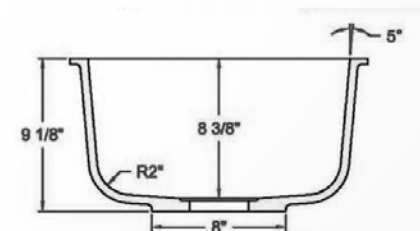

Bright White

Linen White

Cream

DIMENSIONES (pulgadas)

Numero de Modelo	Dimension Total		Dimension Interna			Peso
	largo	ancho	largo	ancho	Profundidad	
BD1630	32"	18 1/2"	30"	16 1/2"	8 1/4"	43 lbs
Metric Sizes	813 mm	470 mm	762 mm	419 mm	210 mm	19.5 kg

Bright White

Linen White

Cream

DIMENSIONES (pulgadas)

Numero de Modelo	Dimension Total		Dimension Interna			Peso
	largo	ancho	largo	ancho	Profundidad	
BK1515	17 3/4"	17 3/4"	15 5/8"	15 5/8"	8 3/8"	25 lbs
Metric Sizes	451 mm	451 mm	397 mm	397 mm	213 mm	11.4 kg

Bright White

Linen White

Cream

DIMENSIONES (pulgadas)

Numero de Modelo	Dimension Total		Dimension Interna		Profundidad	Peso
	largo	ancho	largo	ancho		
BK2015	22 1/2"	17 3/4"	20 3/8"	15 5/8"	8 1/2"	31 lbs
Metric Sizes	572 mm	451 mm	518 mm	397 mm	216 mm	14 kg

Bright White

Linen White

Cream

DIMENSIONES (pulgadas)

Numero de Modelo	Dimension Total		Dimension Interna			Peso
	largo	ancho	largo	ancho	Profundidad	
BV1514N	16 3/4"	15 3/8"	15 1/4"	13 7/8"	5 1/4"	17 lbs
Metric Sizes	425 mm	391 mm	387 mm	352 mm	133 mm	7.7 kg