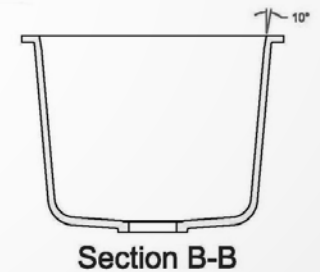

Bright White

Linen White

Cream

DIMENSIONES (pulgadas)

Numero de Modelo	Dimension Total		Dimension Interna			Peso
	largo	ancho	largo	ancho	Profundidad	
BK1515	17 3/4"	17 3/4"	15 5/8"	15 5/8"	8 3/8"	25 lbs
Metric Sizes	451 mm	451 mm	397 mm	397 mm	213 mm	11.4 kg

Bright White

Linen White

Cream

DIMENSIONES (pulgadas)

Numero de Modelo	Dimension Total		Dimension Interna		Profundidad	Peso
	largo	ancho	largo	ancho		
BK2015	22 1/2"	17 3/4"	20 3/8"	15 5/8"	8 1/2"	31 lbs
Metric Sizes	572 mm	451 mm	518 mm	397 mm	216 mm	14 kg

Bright White

Linen White

Cream

DIMENSIONES (pulgadas)

Numero de Modelo	Dimension Total		Dimension Interna			Peso
	largo	ancho	largo	ancho	Profundidad	
BK2717	30"	19 13/16"	27 3/8"	17 3/16"	14"	55 lbs
Metric Sizes	762 mm	503 mm	695 mm	437 mm	356 mm	25 kg

Bright White

Linen White

Cream

DIMENSIONES (pulgadas)

Numero de Modelo	Dimension Total		Dimension Interna			Peso
	largo	ancho	largo	ancho	Profundidad	
BV1514N	16 3/4"	15 3/8"	15 1/4"	13 7/8"	5 1/4"	17 lbs
Metric Sizes	425 mm	391 mm	387 mm	352 mm	133 mm	7.7 kg