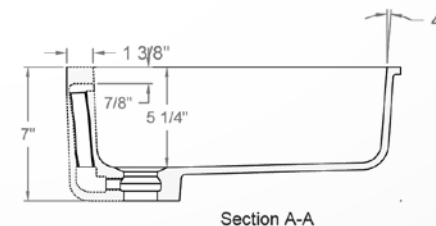

Bright White

Linen White

Cream

DIMENSIONES (pulgadas)

Numero de Modelo	Dimension Total		Dimension Interna		Profundidad	Peso
	largo	ancho	largo	ancho		
BK2015	22 1/2"	17 3/4"	20 3/8"	15 5/8"	8 1/2"	31 lbs
Metric Sizes	572 mm	451 mm	518 mm	397 mm	216 mm	14 kg

Bright White

Linen White

Cream

DIMENSIONES (pulgadas)

Numero de Modelo	Dimension Total		Dimension Interna			Peso
	largo	ancho	largo	ancho	Profundidad	
BK2717	30"	19 13/16"	27 3/8"	17 3/16"	14"	55 lbs
Metric Sizes	762 mm	503 mm	695 mm	437 mm	356 mm	25 kg

Bright White

Linen White

Cream

DIMENSIONES (pulgadas)

Numero de Modelo	Dimension Total		Dimension Interna			Peso
	largo	ancho	largo	ancho	Profundidad	
BV1514N	16 3/4"	15 3/8"	15 1/4"	13 7/8"	5 1/4"	17 lbs
Metric Sizes	425 mm	391 mm	387 mm	352 mm	133 mm	7.7 kg