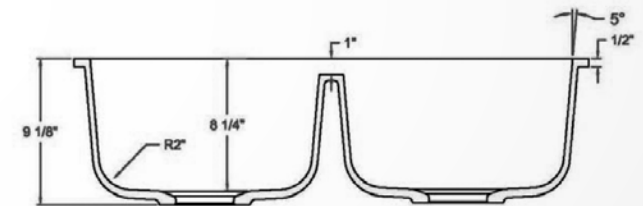

Bright White

Linen White

Cream

DIMENSIONES (pulgadas)

Numero de Modelo	Dimension Total		Dimension Interna		Profundidad	Peso
	largo	ancho	largo	ancho		
BD 3016	32"	18 1/2"	30"	16 1/2"	8 1/4"	43 lbs
Metric Sizes	813 mm	470 mm	762 mm	419 mm	210 mm	19.5 kg

Bright White

Linen White

Cream

DIMENSIONES (pulgadas)

Numero de Modelo	Dimension Total		Dimension Interna			Peso
	largo	ancho	largo	ancho	Profundidad	
BD1630	32"	18 1/2"	30"	16 1/2"	8 1/4"	43 lbs
Metric Sizes	813 mm	470 mm	762 mm	419 mm	210 mm	19.5 kg

Bright White

Linen White

Cream

DIMENSIONES (pulgadas)

Numero de Modelo	Dimension Total		Dimension Interna			Peso
	largo	ancho	largo	ancho	Profundidad	
BK1515	17 3/4"	17 3/4"	15 5/8"	15 5/8"	8 3/8"	25 lbs
Metric Sizes	451 mm	451 mm	397 mm	397 mm	213 mm	11.4 kg

Bright White

Linen White

Cream

DIMENSIONES (pulgadas)

Numero de Modelo	Dimension Total		Dimension Interna			Peso
	largo	ancho	largo	ancho	Profundidad	
BV1514N	16 3/4"	15 3/8"	15 1/4"	13 7/8"	5 1/4"	17 lbs
Metric Sizes	425 mm	391 mm	387 mm	352 mm	133 mm	7.7 kg