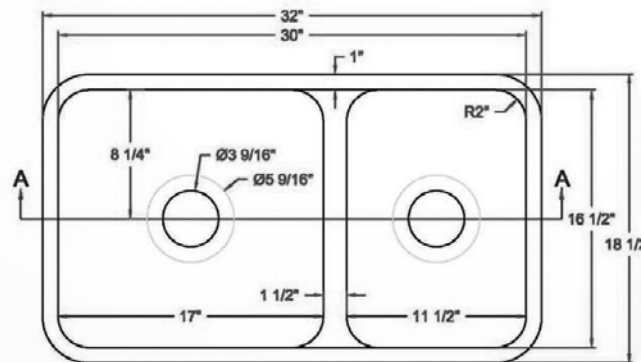

Bright White

Linen White

Cream

DIMENSIONES (pulgadas)

Numero de Modelo	Dimension Total		Dimension Interna		Profundidad	Peso
	largo	ancho	largo	ancho		
BD 3016	32"	18 1/2"	30"	16 1/2"	8 1/4"	43 lbs
Metric Sizes	813 mm	470 mm	762 mm	419 mm	210 mm	19.5 kg

Bright White

Linen White

Cream

DIMENSIONES (pulgadas)

Numero de Modelo	Dimension Total		Dimension Interna			Peso
	largo	ancho	largo	ancho	Profundidad	
BD1630	32"	18 1/2"	30"	16 1/2"	8 1/4"	43 lbs
Metric Sizes	813 mm	470 mm	762 mm	419 mm	210 mm	19.5 kg

Bright White

Linen White

Cream

DIMENSIONES (pulgadas)

Numero de Modelo	Dimension Total		Dimension Interna		Profundidad	Peso
	largo	ancho	largo	ancho		
BK2015	22 1/2"	17 3/4"	20 3/8"	15 5/8"	8 1/2"	31 lbs
Metric Sizes	572 mm	451 mm	518 mm	397 mm	216 mm	14 kg

Bright White

Linen White

Cream

DIMENSIONES (pulgadas)

Numero de Modelo	Dimension Total		Dimension Interna			Peso
	largo	ancho	largo	ancho	Profundidad	
BV1514N	16 3/4"	15 3/8"	15 1/4"	13 7/8"	5 1/4"	17 lbs
Metric Sizes	425 mm	391 mm	387 mm	352 mm	133 mm	7.7 kg