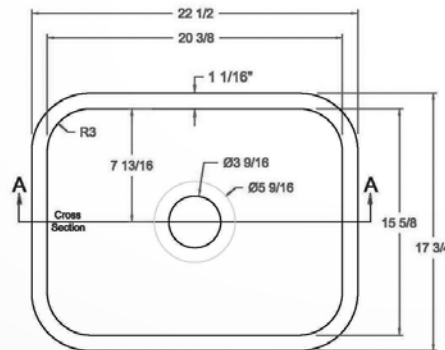

Bright White

Linen White

Cream

DIMENSIONES (pulgadas)

Numero de Modelo	Dimension Total		Dimension Interna			Peso
	largo	ancho	largo	ancho	Profundidad	
BD1630	32"	18 1/2"	30"	16 1/2"	8 1/4"	43 lbs
Metric Sizes	813 mm	470 mm	762 mm	419 mm	210 mm	19.5 kg

Bright White

Linen White

Cream

DIMENSIONES (pulgadas)

Numero de Modelo	Dimension Total		Dimension Interna			Peso
	largo	ancho	largo	ancho	Profundidad	
BK1515	17 3/4"	17 3/4"	15 5/8"	15 5/8"	8 3/8"	25 lbs
Metric Sizes	451 mm	451 mm	397 mm	397 mm	213 mm	11.4 kg

Bright White

Linen White

Cream

DIMENSIONES (pulgadas)

Numero de Modelo	Dimension Total		Dimension Interna		Profundidad	Peso
	largo	ancho	largo	ancho		
BK2015	22 1/2"	17 3/4"	20 3/8"	15 5/8"	8 1/2"	31 lbs
Metric Sizes	572 mm	451 mm	518 mm	397 mm	216 mm	14 kg

Bright White

Linen White

Cream

DIMENSIONES (pulgadas)

Numero de Modelo	Dimension Total		Dimension Interna			Peso
	largo	ancho	largo	ancho	Profundidad	
BK2717	30"	19 13/16"	27 3/8"	17 3/16"	14"	55 lbs
Metric Sizes	762 mm	503 mm	695 mm	437 mm	356 mm	25 kg