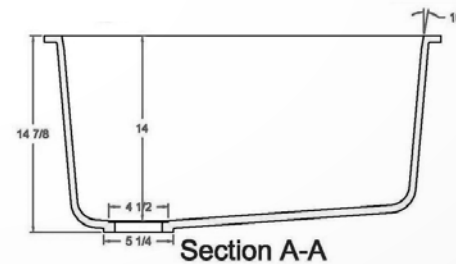

Bright White

Linen White

Cream

DIMENSIONES (pulgadas)

Numero de Modelo	Dimension Total		Dimension Interna			Peso
	largo	ancho	largo	ancho	Profundidad	
BK1515	17 3/4"	17 3/4"	15 5/8"	15 5/8"	8 3/8"	25 lbs
Metric Sizes	451 mm	451 mm	397 mm	397 mm	213 mm	11.4 kg

Bright White

Linen White

Cream

DIMENSIONES (pulgadas)

Numero de Modelo	Dimension Total		Dimension Interna		Profundidad	Peso
	largo	ancho	largo	ancho		
BK2015	22 1/2"	17 3/4"	20 3/8"	15 5/8"	8 1/2"	31 lbs
Metric Sizes	572 mm	451 mm	518 mm	397 mm	216 mm	14 kg

Bright White

Linen White

Cream

DIMENSIONES (pulgadas)

Numero de Modelo	Dimension Total		Dimension Interna			Peso
	largo	ancho	largo	ancho	Profundidad	
BK2717	30"	19 13/16"	27 3/8"	17 3/16"	14"	55 lbs
Metric Sizes	762 mm	503 mm	695 mm	437 mm	356 mm	25 kg

Bright White

Linen White

Cream

DIMENSIONES (pulgadas)

Numero de Modelo	Dimension Total		Dimension Interna			Peso
	largo	ancho	largo	ancho	Profundidad	
BV1514N	16 3/4"	15 3/8"	15 1/4"	13 7/8"	5 1/4"	17 lbs
Metric Sizes	425 mm	391 mm	387 mm	352 mm	133 mm	7.7 kg