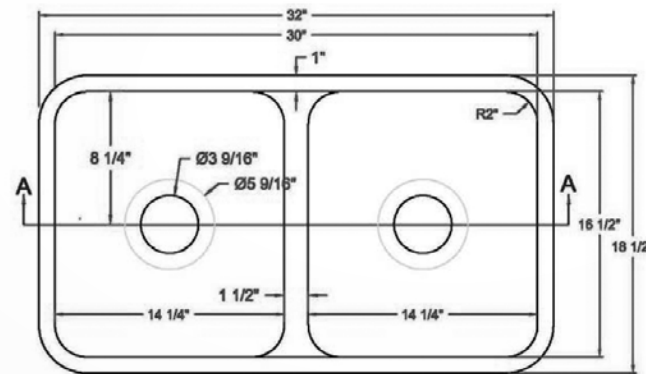

Bright White

Linen White

Cream

DIMENSIONES (pulgadas)

Numero de Modelo	Dimension Total		Dimension Interna		Profundidad	Peso
	largo	ancho	largo	ancho		
BD 3016	32"	18 1/2"	30"	16 1/2"	8 1/4"	43 lbs
Metric Sizes	813 mm	470 mm	762 mm	419 mm	210 mm	19.5 kg

Bright White

Linen White

Cream

DIMENSIONES (pulgadas)

Numero de Modelo	Dimension Total		Dimension Interna			Peso
	largo	ancho	largo	ancho	Profundidad	
BD1630	32"	18 1/2"	30"	16 1/2"	8 1/4"	43 lbs
Metric Sizes	813 mm	470 mm	762 mm	419 mm	210 mm	19.5 kg

Bright White

Linen White

Cream

DIMENSIONES (pulgadas)

Numero de Modelo	Dimension Total		Dimension Interna			Peso
	largo	ancho	largo	ancho	Profundidad	
BK1515	17 3/4"	17 3/4"	15 5/8"	15 5/8"	8 3/8"	25 lbs
Metric Sizes	451 mm	451 mm	397 mm	397 mm	213 mm	11.4 kg

Bright White

Linen White

Cream

DIMENSIONES (pulgadas)

Numero de Modelo	Dimension Total		Dimension Interna			Peso
	largo	ancho	largo	ancho	Profundidad	
BV1514N	16 3/4"	15 3/8"	15 1/4"	13 7/8"	5 1/4"	17 lbs
Metric Sizes	425 mm	391 mm	387 mm	352 mm	133 mm	7.7 kg