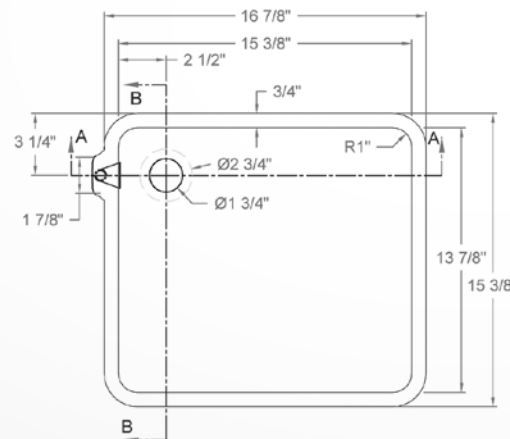

Bright White

Linen White

Cream

DIMENSIONES (pulgadas)

Numero de Modelo	Dimension Total		Dimension Interna			Peso
	largo	ancho	largo	ancho	Profundidad	
BK1515	17 3/4"	17 3/4"	15 5/8"	15 5/8"	8 3/8"	25 lbs
Metric Sizes	451 mm	451 mm	397 mm	397 mm	213 mm	11.4 kg

Bright White

Linen White

Cream

DIMENSIONES (pulgadas)

Numero de Modelo	Dimension Total		Dimension Interna		Profundidad	Peso
	largo	ancho	largo	ancho		
BK2015	22 1/2"	17 3/4"	20 3/8"	15 5/8"	8 1/2"	31 lbs
Metric Sizes	572 mm	451 mm	518 mm	397 mm	216 mm	14 kg

Bright White

Linen White

Cream

DIMENSIONES (pulgadas)

Numero de Modelo	Dimension Total		Dimension Interna			Peso
	largo	ancho	largo	ancho	Profundidad	
BK2717	30"	19 13/16"	27 3/8"	17 3/16"	14"	55 lbs
Metric Sizes	762 mm	503 mm	695 mm	437 mm	356 mm	25 kg

Bright White

Linen White

Cream

DIMENSIONES (pulgadas)

Numero de Modelo	Dimension Total		Dimension Interna			Peso
	largo	ancho	largo	ancho	Profundidad	
BV1514N	16 3/4"	15 3/8"	15 1/4"	13 7/8"	5 1/4"	17 lbs
Metric Sizes	425 mm	391 mm	387 mm	352 mm	133 mm	7.7 kg