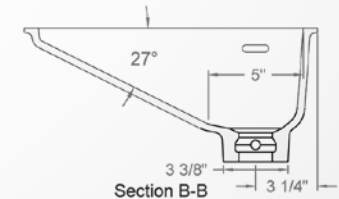

Bright White

Linen White

Cream

DIMENSIONES (pulgadas)

Numero de Modelo	Dimension Total		Dimension Interna			Peso
	largo	ancho	largo	ancho	Profundidad	
BK1515	17 3/4"	17 3/4"	15 5/8"	15 5/8"	8 3/8"	25 lbs
Metric Sizes	451 mm	451 mm	397 mm	397 mm	213 mm	11.4 kg

Bright White

Linen White

Cream

DIMENSIONES (pulgadas)

Numero de Modelo	Dimension Total		Dimension Interna		Profundidad	Peso
	largo	ancho	largo	ancho		
BK2015	22 1/2"	17 3/4"	20 3/8"	15 5/8"	8 1/2"	31 lbs
Metric Sizes	572 mm	451 mm	518 mm	397 mm	216 mm	14 kg

Bright White

Linen White

Cream

DIMENSIONES (pulgadas)

Numero de Modelo	Dimension Total		Dimension Interna			Peso
	largo	ancho	largo	ancho	Profundidad	
BK2717	30"	19 13/16"	27 3/8"	17 3/16"	14"	55 lbs
Metric Sizes	762 mm	503 mm	695 mm	437 mm	356 mm	25 kg

Bright White

Linen White

Cream

DIMENSIONES (pulgadas)

Numero de Modelo	Dimension Total		Dimension Interna			Peso
	largo	ancho	largo	ancho	Profundidad	
BV1514N	16 3/4"	15 3/8"	15 1/4"	13 7/8"	5 1/4"	17 lbs
Metric Sizes	425 mm	391 mm	387 mm	352 mm	133 mm	7.7 kg