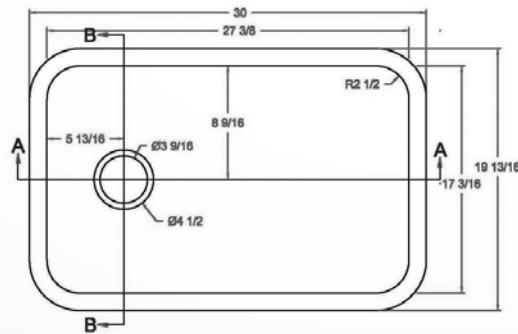

Bright White

Linen White

Cream

DIMENSIONES (pulgadas)

Numero de Modelo	Dimension Total		Dimension Interna			Peso
	largo	ancho	largo	ancho	Profundidad	
BK1515	17 3/4"	17 3/4"	15 5/8"	15 5/8"	8 3/8"	25 lbs
Metric Sizes	451 mm	451 mm	397 mm	397 mm	213 mm	11.4 kg

Bright White

Linen White

Cream

DIMENSIONES (pulgadas)

Numero de Modelo	Dimension Total		Dimension Interna		Profundidad	Peso
	largo	ancho	largo	ancho		
BK2015	22 1/2"	17 3/4"	20 3/8"	15 5/8"	8 1/2"	31 lbs
Metric Sizes	572 mm	451 mm	518 mm	397 mm	216 mm	14 kg

Bright White

Linen White

Cream

DIMENSIONES (pulgadas)

Numero de Modelo	Dimension Total		Dimension Interna			Peso
	largo	ancho	largo	ancho	Profundidad	
BK2717	30"	19 13/16"	27 3/8"	17 3/16"	14"	55 lbs
Metric Sizes	762 mm	503 mm	695 mm	437 mm	356 mm	25 kg

Bright White

Linen White

Cream

DIMENSIONES (pulgadas)

Numero de Modelo	Dimension Total		Dimension Interna			Peso
	largo	ancho	largo	ancho	Profundidad	
BV1514N	16 3/4"	15 3/8"	15 1/4"	13 7/8"	5 1/4"	17 lbs
Metric Sizes	425 mm	391 mm	387 mm	352 mm	133 mm	7.7 kg