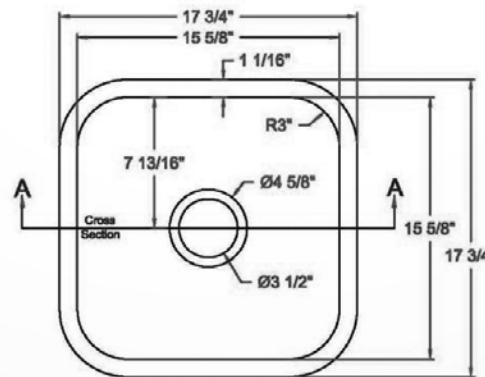

Bright White

Linen White

Cream

DIMENSIONES (pulgadas)

Numero de Modelo	Dimension Total		Dimension Interna		Profundidad	Peso
	largo	ancho	largo	ancho		
BD 3016	32"	18 1/2"	30"	16 1/2"	8 1/4"	43 lbs
Metric Sizes	813 mm	470 mm	762 mm	419 mm	210 mm	19.5 kg

Bright White

Linen White

Cream

DIMENSIONES (pulgadas)

Numero de Modelo	Dimension Total		Dimension Interna			Peso
	largo	ancho	largo	ancho	Profundidad	
BD1630	32"	18 1/2"	30"	16 1/2"	8 1/4"	43 lbs
Metric Sizes	813 mm	470 mm	762 mm	419 mm	210 mm	19.5 kg

Bright White

Linen White

Cream

DIMENSIONES (pulgadas)

Numero de Modelo	Dimension Total		Dimension Interna			Peso
	largo	ancho	largo	ancho	Profundidad	
BK1515	17 3/4"	17 3/4"	15 5/8"	15 5/8"	8 3/8"	25 lbs
Metric Sizes	451 mm	451 mm	397 mm	397 mm	213 mm	11.4 kg

Bright White

Linen White

Cream

DIMENSIONES (pulgadas)

Numero de Modelo	Dimension Total		Dimension Interna		Profundidad	Peso
	largo	ancho	largo	ancho		
BK2015	22 1/2"	17 3/4"	20 3/8"	15 5/8"	8 1/2"	31 lbs
Metric Sizes	572 mm	451 mm	518 mm	397 mm	216 mm	14 kg