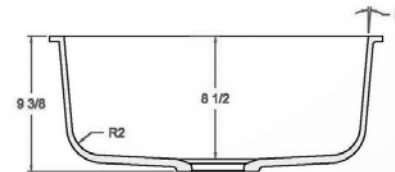

Bright White

Linen White

Cream

DIMENSIONES (pulgadas)

Numero de Modelo	Dimension Total		Dimension Interna			Peso
	largo	ancho	largo	ancho	Profundidad	
BD1630	32"	18 1/2"	30"	16 1/2"	8 1/4"	43 lbs
Metric Sizes	813 mm	470 mm	762 mm	419 mm	210 mm	19.5 kg

Bright White

Linen White

Cream

DIMENSIONES (pulgadas)

Numero de Modelo	Dimension Total		Dimension Interna			Peso
	largo	ancho	largo	ancho	Profundidad	
BK1515	17 3/4"	17 3/4"	15 5/8"	15 5/8"	8 3/8"	25 lbs
Metric Sizes	451 mm	451 mm	397 mm	397 mm	213 mm	11.4 kg

Bright White

Linen White

Cream

DIMENSIONES (pulgadas)

Numero de Modelo	Dimension Total		Dimension Interna		Profundidad	Peso
	largo	ancho	largo	ancho		
BK2015	22 1/2"	17 3/4"	20 3/8"	15 5/8"	8 1/2"	31 lbs
Metric Sizes	572 mm	451 mm	518 mm	397 mm	216 mm	14 kg

Bright White

Linen White

Cream

DIMENSIONES (pulgadas)

Numero de Modelo	Dimension Total		Dimension Interna			Peso
	largo	ancho	largo	ancho	Profundidad	
BK2717	30"	19 13/16"	27 3/8"	17 3/16"	14"	55 lbs
Metric Sizes	762 mm	503 mm	695 mm	437 mm	356 mm	25 kg