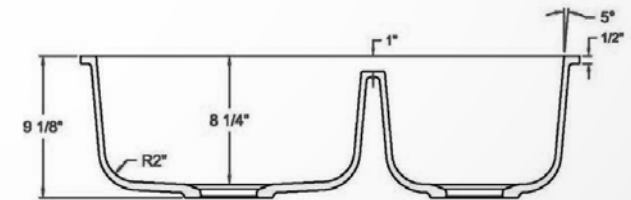

Bright White

Linen White

Cream

DIMENSIONES (pulgadas)

Numero de Modelo	Dimension Total		Dimension Interna		Profundidad	Peso
	largo	ancho	largo	ancho		
BD 3016	32"	18 1/2"	30"	16 1/2"	8 1/4"	43 lbs
Metric Sizes	813 mm	470 mm	762 mm	419 mm	210 mm	19.5 kg

Bright White

Linen White

Cream

DIMENSIONES (pulgadas)

Numero de Modelo	Dimension Total		Dimension Interna			Peso
	largo	ancho	largo	ancho	Profundidad	
BD1630	32"	18 1/2"	30"	16 1/2"	8 1/4"	43 lbs
Metric Sizes	813 mm	470 mm	762 mm	419 mm	210 mm	19.5 kg

Bright White

Linen White

Cream

DIMENSIONES (pulgadas)

Numero de Modelo	Dimension Total		Dimension Interna			Peso
	largo	ancho	largo	ancho	Profundidad	
BK1515	17 3/4"	17 3/4"	15 5/8"	15 5/8"	8 3/8"	25 lbs
Metric Sizes	451 mm	451 mm	397 mm	397 mm	213 mm	11.4 kg

Bright White

Linen White

Cream

DIMENSIONES (pulgadas)

Numero de Modelo	Dimension Total		Dimension Interna			Peso
	largo	ancho	largo	ancho	Profundidad	
BV1514N	16 3/4"	15 3/8"	15 1/4"	13 7/8"	5 1/4"	17 lbs
Metric Sizes	425 mm	391 mm	387 mm	352 mm	133 mm	7.7 kg