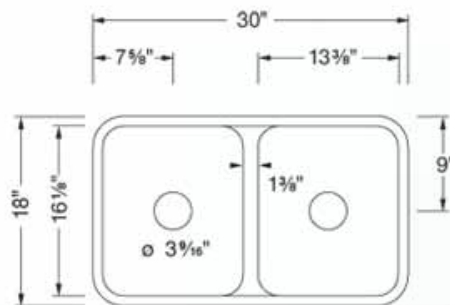

Kitchen Sinks (TARJAS)

K080

OD (DE) 22⁵/₈" x 17³/₄"

ID (DI) 20⁵/₈" x 15³/₄"

Depth (P) 7¹/₂"

K250

OD (DE) 30" x 18"

ID (DI) 13³/₈" x 16¹/₈"

Depth (P) 7¹/₂"

Stainless Steel Sinks

(TARJAS DE ACERO INOXIDABLE)

K155

OD (DE) 30⁷/₈" x 18"

ID (DI) 17³/₄" x 16¹/₈"

Depth (P) 7¹/₂"

ID (DI) 9¹/₂" x 16¹/₈"

Depth (P) 5"

S200

OD (DE) 33" x 18³/₈"

ID (DI) 15" x 16¹/₂"

Depth (P) 9"

101 Almondine

108 Sail White

102 Arctic

OD (DE) 33" x 20³/₁₆"
ID (DI) 18⁵/₁₆" x 18⁵/₁₆"
Depth (P) 9"

ID (DI) 11³/₄" x 14⁷/₈"
Depth (P) 7"

101 Almondine

103 Frost

108 Sail White

102 Arctic

107 Silk

S050