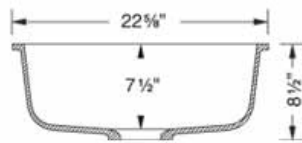

Kitchen Sinks (TARJAS)

K080

OD (DE) 22⁵/₈" x 17³/₄"

ID (DI) 20⁵/₈" x 15³/₄"

Depth (P) 7¹/₂"

K250

OD (DE) 30" x 18"

ID (DI) 13³/₈" x 16¹/₈"

Depth (P) 7¹/₂"

Stainless Steel Sinks

(TARJAS DE ACERO INOXIDABLE)

K155

OD (DE) 30⁷/₈" x 18"

ID (DI) 17³/₄" x 16¹/₈"

Depth (P) 7¹/₂"

ID (DI) 9¹/₂" x 16¹/₈"

Depth (P) 5"

S200

OD (DE) 33" x 18³/₈"

ID (DI) 15" x 16¹/₂"

Depth (P) 9"

101 Almondine

108 Sail White

102 Arctic

107 Silk

103 Frost

107 Silk

K100

OD (DE) 23" x 18"

ID (DI) 20³/₄" x 15³/₄"

Depth (P) 9"

102 Arctic