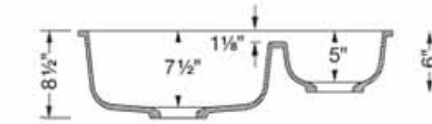

Kitchen Sinks (TARJAS)

K080

OD (DE) 22⁵/₈" x 17³/₄"

ID (DI) 20⁵/₈" x 15³/₄"

Depth (P) 7¹/₂"

K250

OD (DE) 30" x 18"

ID (DI) 13³/₈" x 16¹/₈"

Depth (P) 7¹/₂"

Stainless Steel Sinks

(TARJAS DE ACERO INOXIDABLE)

K155

OD (DE) 30⁷/₈" x 18"

ID (DI) 17³/₄" x 16¹/₈"

Depth (P) 7¹/₂"

ID (DI) 9¹/₂" x 16¹/₈"

Depth (P) 5"

S200

OD (DE) 33" x 18³/₈"

ID (DI) 15" x 16¹/₂"

Depth (P) 9"

101 Almondine

108 Sail White

102 Arctic

107 Silk

103 Frost

107 Silk

K100

OD (DE) 23" x 18"

ID (DI) 20³/₄" x 15³/₄"

Depth (P) 9"

102 Arctic