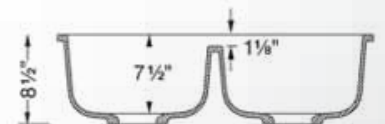

Kitchen Sinks (TARJAS)

K080

OD (DE) 22⁵/₈" x 17³/₄"

ID (DI) 20⁵/₈" x 15³/₄"

Depth (P) 7¹/₂"

K250

OD (DE) 30" x 18"

ID (DI) 13³/₈" x 16¹/₈"

Depth (P) 7¹/₂"

Stainless Steel Sinks

(TARJAS DE ACERO INOXIDABLE)

K155

OD (DE) 30⁷/₈" x 18"

ID (DI) 17³/₄" x 16¹/₈"

Depth (P) 7¹/₂"

ID (DI) 9¹/₂" x 16¹/₈"

Depth (P) 5"

S200

OD (DE) 33" x 18³/₈"

ID (DI) 15" x 16¹/₂"

Depth (P) 9"

101 Almondine

108 Sail White

102 Arctic

107 Silk

103 Frost

107 Silk

K100

OD (DE) 23" x 18"

ID (DI) 20³/₄" x 15³/₄"

Depth (P) 9"

102 Arctic