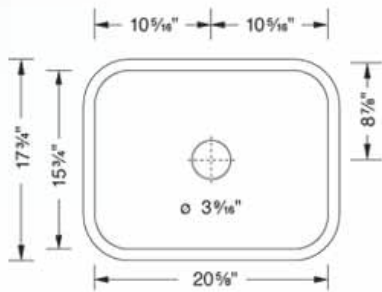

Kitchen Sinks (TARJAS)

K080

OD (DE) 22⁵/₈" x 17³/₄"

ID (DI) 20⁵/₈" x 15³/₄"

Depth (P) 7¹/₂"

K250

OD (DE) 30" x 18"

ID (DI) 13³/₈" x 16¹/₈"

Depth (P) 7¹/₂"

Stainless Steel Sinks

(TARJAS DE ACERO INOXIDABLE)

K155

OD (DE) 30⁷/₈" x 18"

ID (DI) 17³/₄" x 16¹/₈"

Depth (P) 7¹/₂"

ID (DI) 9¹/₂" x 16¹/₈"

Depth (P) 5"

S200

OD (DE) 33" x 18³/₈"

ID (DI) 15" x 16¹/₂"

Depth (P) 9"

101 Almondine

108 Sail White

102 Arctic

107 Silk

103 Frost

107 Silk

K100

OD (DE) 23" x 18"

ID (DI) 20³/₄" x 15³/₄"

Depth (P) 9"

102 Arctic