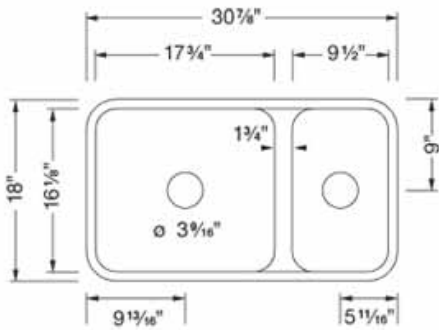

Depth (P) 7¹/₂"

Stainless Steel Sinks

(TARJAS DE ACERO INOXIDABLE)

K155

OD (DE) 30⁷/₈" x 18"

ID (DI) 17³/₄" x 16¹/₈"

Depth (P) 7¹/₂"

ID (DI) 9¹/₂" x 16¹/₈"

Depth (P) 5"

S200

OD (DE) 33" x 18³/₈"

ID (DI) 15" x 16¹/₂"

Depth (P) 9"

101 Almondine

108 Sail White

102 Arctic

107 Silk

103 Frost

107 Silk

K100

OD (DE) 23" x 18"

ID (DI) 20³/₄" x 15³/₄"

Depth (P) 9"

102 Arctic

103 Frost

S075

OD (DE) 19³/₈" x 16¹/₂"

ID (DI) 17¹/₂" x 14⁵/₈"

Depth (P) 8⁷/₈"

102 Arctic

103 Frost

S175