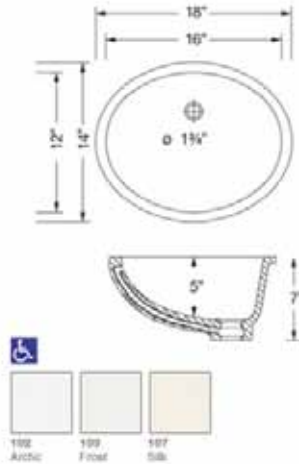

Vanity Bowls (OVALINES), (LAVABOS)

V065

OD (DE) 18" x 14"

ID (DI) 16" x 12"

Depth (P) 5"

overflow: front

rebosader: frente

trop-plein: avant

L100

OD (DE) 20⁵/₈" x 15⁵/₁₆"

ID (DI) 18⁵/₈" x 13⁵/₁₆"

Depth (P) 5³/₈"

overflow: front

rebosader: frente

trop-plein: avant

L075

OD (DE) 18¹/₂" x 15¹/₁₆"
ID (DI) 16¹/₂" x 13¹/₁₆"
Depth (P) 5¹/₄"

overflow: front
rebosader: frente
trop-plein: avant

L050

OD (DE) 16¹¹/₁₆" x 12¹/₄"
ID (DI) 14¹¹/₁₆" x 10¹/₄"
Depth (P) 5¹/₂"

overflow: front
rebosader: frente
trop-plein: avant

102 Arctic (Arctique)
103 Frost (Givre)

L080

OD (DE) 17⁷/₈" x 15¹⁵/₁₆"
ID (DI) 14¹⁵/₁₆" x 13"
Depth (P) 5¹/₈"

overflow: back
rebosader: posterior
trop-plein: arrière