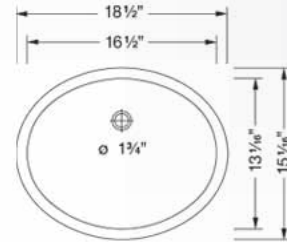

Vanity Bowls (OVALINES), (LAVABOS)

V065

OD (DE) 18" x 14"

ID (DI) 16" x 12"

Depth (P) 5"

overflow: front

rebosader: frente

trop-plein: avant

L100

OD (DE) 20⁵/₈" x 15⁵/₁₆"

ID (DI) 18⁵/₈" x 13⁵/₁₆"

Depth (P) 5³/₈"

overflow: front

rebosader: frente

trop-plein: avant

L075

OD (DE) 18¹/₂" x 15¹/₁₆"
ID (DI) 16¹/₂" x 13¹/₁₆"
Depth (P) 5¹/₄"

overflow: front
rebosader: frente
trop-plein: avant

L050

OD (DE) 16¹¹/₁₆" x 12¹/₄"
ID (DI) 14¹¹/₁₆" x 10¹/₄"
Depth (P) 5¹/₂"

overflow: front
rebosader: frente
trop-plein: avant

102 Arctic (Arctique)
103 Frost (Givre)

L080

OD (DE) 17⁷/₈" x 15¹⁵/₁₆"
ID (DI) 14¹⁵/₁₆" x 13"
Depth (P) 5¹/₈"

overflow: back
rebosader: posterior
trop-plein: arrière