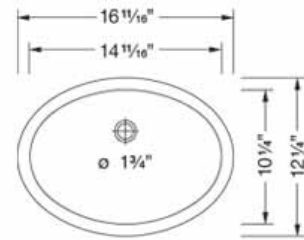

Vanity Bowls (OVALINES), (LAVABOS)

V065

OD (DE) 18" x 14"

ID (DI) 16" x 12"

Depth (P) 5"

overflow: front

rebosader: frente

trop-plein: avant

L100

OD (DE) 20⁵/₈" x 15⁵/₁₆"

ID (DI) 18⁵/₈" x 13⁵/₁₆"

Depth (P) 5³/₈"

overflow: front

rebosader: frente

trop-plein: avant

L075

OD (DE) 18¹/₂" x 15¹/₁₆"
ID (DI) 16¹/₂" x 13¹/₁₆"
Depth (P) 5¹/₄"

overflow: front
rebosader: frente
trop-plein: avant

L050

OD (DE) 16¹¹/₁₆" x 12¹/₄"
ID (DI) 14¹¹/₁₆" x 10¹/₄"
Depth (P) 5¹/₂"

overflow: front
rebosader: frente
trop-plein: avant

102 Arctic (Arctique)
103 Frost (Givre)

L080

OD (DE) 17⁷/₈" x 15¹⁵/₁₆"
ID (DI) 14¹⁵/₁₆" x 13"
Depth (P) 5¹/₈"

overflow: back
rebosader: posterior
trop-plein: arrière