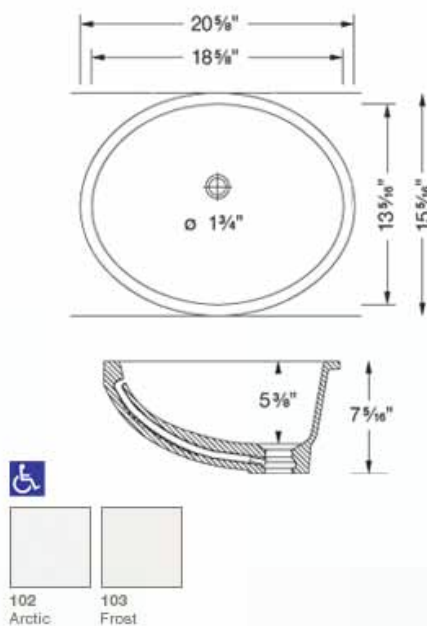

Vanity Bowls (OVALINES), (LAVABOS)

V065

OD (DE) 18" x 14"

ID (DI) 16" x 12"

Depth (P) 5"

overflow: front

rebosader: frente

trop-plein: avant

L100

OD (DE) 20⁵/₈" x 15⁵/₁₆"

ID (DI) 18⁵/₈" x 13⁵/₁₆"

Depth (P) 5³/₈"

overflow: front

rebosader: frente

trop-plein: avant

L075

OD (DE) 18¹/₂" x 15¹/₁₆"
ID (DI) 16¹/₂" x 13¹/₁₆"
Depth (P) 5¹/₄"

overflow: front
rebosader: frente
trop-plein: avant

L050

OD (DE) 16¹¹/₁₆" x 12¹/₄"
ID (DI) 14¹¹/₁₆" x 10¹/₄"
Depth (P) 5¹/₂"

overflow: front
rebosader: frente
trop-plein: avant

102 Arctic (Arctique)
103 Frost (Givre)

L080

OD (DE) 17⁷/₈" x 15¹⁵/₁₆"
ID (DI) 14¹⁵/₁₆" x 13"
Depth (P) 5¹/₈"

overflow: back
rebosader: posterior
trop-plein: arrière