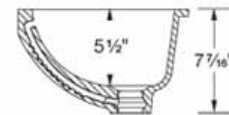

Vanity Bowls (OVALINES), (LAVABOS)

V065

OD (DE) 18" x 14"

ID (DI) 16" x 12"

Depth (P) 5"

overflow: front

rebosader: frente

trop-plein: avant

L100

OD (DE) 20⁵/₈" x 15⁵/₁₆"

ID (DI) 18⁵/₈" x 13⁵/₁₆"

Depth (P) 5³/₈"

overflow: front

rebosader: frente

trop-plein: avant

L075

OD (DE) 18¹/₂" x 15¹/₁₆"
ID (DI) 16¹/₂" x 13¹/₁₆"
Depth (P) 5¹/₄"

overflow: front
rebosader: frente
trop-plein: avant

L050

OD (DE) 16¹¹/₁₆" x 12¹/₄"
ID (DI) 14¹¹/₁₆" x 10¹/₄"
Depth (P) 5¹/₂"

overflow: front
rebosader: frente
trop-plein: avant

102 Arctic (Arctique)
103 Frost (Givre)

L080

OD (DE) 17⁷/₈" x 15¹⁵/₁₆"
ID (DI) 14¹⁵/₁₆" x 13"
Depth (P) 5¹/₈"

overflow: back
rebosader: posterior
trop-plein: arrière