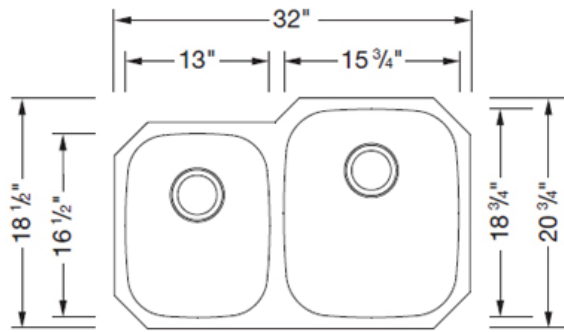

102 Arctic

103 Frost

Stainless Steel Sinks

(TARJAS DE ACERO INOXIDABLE),

S163U

OD (DE) 32¹/₄" x 18¹/₂"

ID (DI) 14¹/₂" x 16¹/₂"

Depth (P) 9"

S173U

OD (DE) 32" x 20³/₄" & 18¹/₂"

ID (DI) 15³/₄" x 18³/₄"

Depth (P) 9"

ID (DI) 13" x 16¹/₂"

Depth (P) 7¹/₂"

Formica® Tarjas y Ovalines

S174U

OD (DE) 32" x 18 1/2" & 20 3/4"

ID (DI) 13" x 16 1/2"

Depth (P) 7 1/2"

ID (DI) 15 3/4" x 18 3/4"

Depth (P) 9"

S88U

OD (DE) 20 7/8" x 23 1/4"

ID (DI) 18 7/8" x 21 1/4"

Depth (P) 8"

Vanity Bowls (OVALINES), (LAVABOS)

V065

OD (DE) 18" x 14"

ID (DI) 16" x 12"

Depth (P) 5"

overflow: front

rebosader: frente