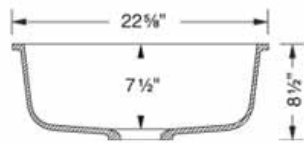

Kitchen Sinks (TARJAS)

K080

OD (DE) 22⁵/₈" x 17³/₄"

ID (DI) 20⁵/₈" x 15³/₄"

Depth (P) 7¹/₂"

K250

OD (DE) 30" x 18"

ID (DI) 13³/₈" x 16¹/₈"

Depth (P) 7¹/₂"

Stainless Steel Sinks

(TARJAS DE ACERO INOXIDABLE)

K155

OD (DE) 30⁷/₈" x 18"

ID (DI) 17³/₄" x 16¹/₈"

Depth (P) 7¹/₂"

ID (DI) 9¹/₂" x 16¹/₈"

Depth (P) 5"

101 Almondine 108 Sail White

S200

OD (DE) 33" x 18³/₈"

ID (DI) 15" x 16¹/₂"

Depth (P) 9"

102 Arctic 107 Silk 103 Frost 107 Silk

K100

OD (DE) 23" x 18"

ID (DI) 20³/₄" x 15³/₄"

Depth (P) 9"

102 Arctic 103 Frost

S075

OD (DE) 19³/₈" x 16¹/₂"

ID (DI) 17¹/₂" x 14⁵/₈"

Depth (P) 8⁷/₈"