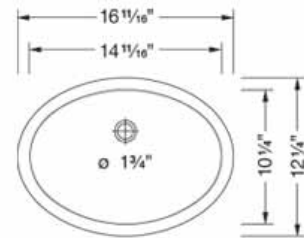

L080

OD (DE) 17⁷/₈" x 15¹⁵/₁₆"
ID (DI) 14¹⁵/₁₆" x 13"
Depth (P) 5¹/₈"

overflow: back
rebosader: posterior
trop-plein: arrière