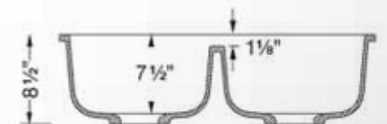

Kitchen Sinks (TARJAS)

K080

OD (DE) 22⁵/₈" x 17³/₄"

ID (DI) 20⁵/₈" x 15³/₄"

Depth (P) 7¹/₂"

K250

OD (DE) 30" x 18"

ID (DI) 13³/₈" x 16¹/₈"

Depth (P) 7¹/₂"

Stainless Steel Sinks

(TARJAS DE ACERO INOXIDABLE)

K155

OD (DE) 30⁷/₈" x 18"

ID (DI) 17³/₄" x 16¹/₈"

Depth (P) 7¹/₂"

ID (DI) 9¹/₂" x 16¹/₈"

Depth (P) 5"

101 Almondine 108 Sail White

S200

OD (DE) 33" x 18³/₈"

ID (DI) 15" x 16¹/₂"

Depth (P) 9"

102 Arctic 107 Silk 103 Frost 107 Silk

K100