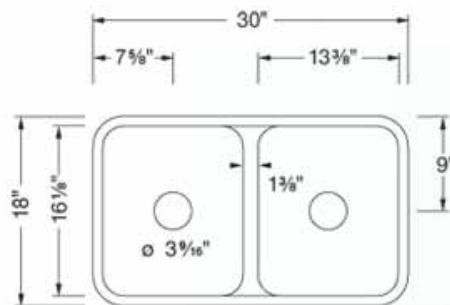

Kitchen Sinks (TARJAS)

K080

OD (DE) 22⁵/₈" x 17³/₄"

ID (DI) 20⁵/₈" x 15³/₄"

Depth (P) 7¹/₂"

K250

OD (DE) 30" x 18"

ID (DI) 13³/₈" x 16¹/₈"

Depth (P) 7¹/₂"

Stainless Steel Sinks

(TARJAS DE ACERO INOXIDABLE)

K155

OD (DE) 30⁷/₈" x 18"

ID (DI) 17³/₄" x 16¹/₈"

Depth (P) 7¹/₂"

ID (DI) 9¹/₂" x 16¹/₈"

OD (DE) 23" x 18"

ID (DI) 20³/₄" x 15³/₄"

Depth (P) 9"

102 Arctic 103 Frost

S075

OD (DE) 19³/₈" x 16¹/₂"

ID (DI) 17¹/₂" x 14⁵/₈"

Depth (P) 8⁷/₈"

OD (DE) 32" x 18 1/2" & 20 3/4"

ID (DI) 13" x 16 1/2"

Depth (P) 7 1/2"

ID (DI) 15 3/4" x 18 3/4"

Depth (P) 9"

S88U

OD (DE) 20 7/8" x 23 1/4"

ID (DI) 18 7/8" x 21 1/4"