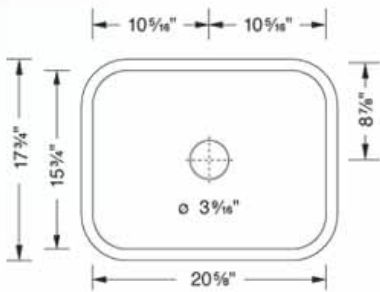

Kitchen Sinks (TARJAS)

K080

OD (DE) 22⁵/₈" x 17³/₄"

ID (DI) 20⁵/₈" x 15³/₄"

Depth (P) 7¹/₂"

K250

OD (DE) 30" x 18"

ID (DI) 13³/₈" x 16¹/₈"

Depth (P) 7¹/₂"

Stainless Steel Sinks

(TARJAS DE ACERO INOXIDABLE)

K155

OD (DE) 30⁷/₈" x 18"

ID (DI) 17³/₄" x 16¹/₈"

Depth (P) 7¹/₂"

ID (DI) 9¹/₂" x 16¹/₈"

Depth (P) 5"

101 Almondine 108 Sail White

S200

OD (DE) 33" x 18³/₈"

ID (DI) 15" x 16¹/₂"

Depth (P) 9"

102 Arctic 107 Silk 103 Frost 107 Silk

K100

OD (DE) 23" x 18"

ID (DI) 20³/₄" x 15³/₄"

Depth (P) 9"

102 Arctic 103 Frost

S075

OD (DE) 19³/₈" x 16¹/₂"

ID (DI) 17¹/₂" x 14⁵/₈"

Depth (P) 8⁷/₈"