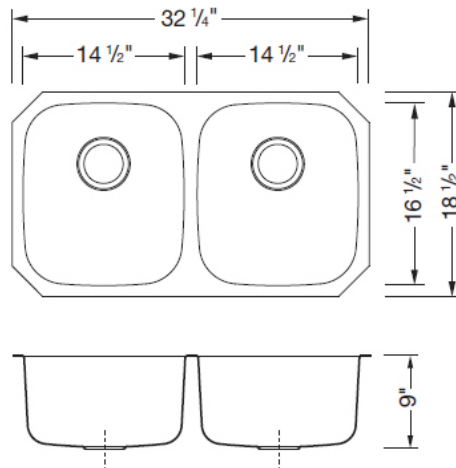

OD (DE) 31⁷/₈" x 21⁹/₁₆"
ID (DI) 13³/₈" x 15⁷/₁₆"
Depth (P) 8¹/₄"

101 Almondine

103 Frost

108 Sail White

102 Arctic

107 Silk

SB025

OD (DE) 8³/₁₆" x 14¹/₂"
ID (DI) 6⁵/₁₆" x 12⁵/₈"
Depth (P) 5³/₁₆"

102 Arctic

103 Frost

Stainless Steel Sinks

(TARJAS DE ACERO INOXIDABLE),

S163U

OD (DE) 32¹/₄" x 18¹/₂"

ID (DI) 14¹/₂" x 16¹/₂"

Depth (P) 9"

OD (DE) 32" x 18 1/2" & 20 3/4"

ID (DI) 13" x 16 1/2"

Depth (P) 7 1/2"

ID (DI) 15 3/4" x 18 3/4"

Depth (P) 9"

S88U

OD (DE) 20 7/8" x 23 1/4"

ID (DI) 18 7/8" x 21 1/4"

Depth (P) 8"

Vanity Bowls (OVALINES), (LAVABOS)

V065

OD (DE) 18" x 14"

ID (DI) 16" x 12"

Depth (P) 5"

overflow: front

rebosader: frente