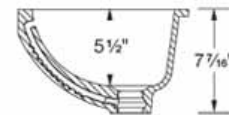

L080

OD (DE) 17⁷/₈" x 15¹⁵/₁₆"
ID (DI) 14¹⁵/₁₆" x 13"
Depth (P) 5¹/₈"

overflow: back
rebosader: posterior
trop-plein: arrière