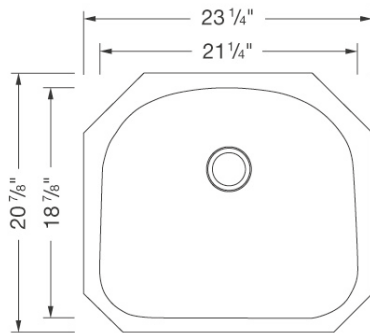

OD (DE) 23" x 18"

ID (DI) 20³/₄" x 15³/₄"

Depth (P) 9"

102 Arctic 103 Frost

S075

OD (DE) 19³/₈" x 16¹/₂"

ID (DI) 17¹/₂" x 14⁵/₈"

Depth (P) 8⁷/₈"

OD (DE) 31⁷/₈" x 21⁹/₁₆"
ID (DI) 13³/₈" x 15⁷/₁₆"
Depth (P) 8¹/₄"

101 Almondine

103 Frost

108 Sail White

102 Arctic

107 Silk

SB025

OD (DE) 8³/₁₆" x 14¹/₂"
ID (DI) 6⁵/₁₆" x 12⁵/₈"
Depth (P) 5³/₁₆"

OD (DE) 32" x 18 1/2" & 20 3/4"

ID (DI) 13" x 16 1/2"

Depth (P) 7 1/2"

ID (DI) 15 3/4" x 18 3/4"

Depth (P) 9"

S88U

OD (DE) 20 7/8" x 23 1/4"

ID (DI) 18 7/8" x 21 1/4"

Depth (P) 8"

Vanity Bowls (OVALINES), (LAVABOS)

V065

OD (DE) 18" x 14"

ID (DI) 16" x 12"

Depth (P) 5"

overflow: front

rebosader: frente