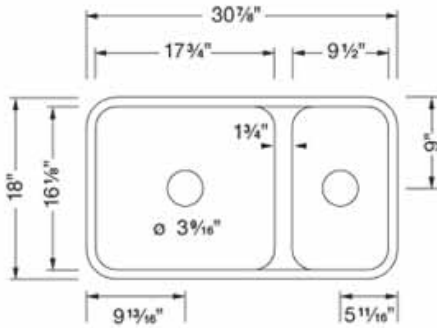

Kitchen Sinks (TARJAS)

K080

OD (DE) 22⁵/₈" x 17³/₄"

ID (DI) 20⁵/₈" x 15³/₄"

Depth (P) 7¹/₂"

K250

OD (DE) 30" x 18"

ID (DI) 13³/₈" x 16¹/₈"

Depth (P) 7¹/₂"

Stainless Steel Sinks

(TARJAS DE ACERO INOXIDABLE)

K155

OD (DE) 30⁷/₈" x 18"

ID (DI) 17³/₄" x 16¹/₈"

Depth (P) 7¹/₂"

ID (DI) 9¹/₂" x 16¹/₈"

Depth (P) 5"

101 Almondine 108 Sail White

S200

OD (DE) 33" x 18³/₈"

ID (DI) 15" x 16¹/₂"

Depth (P) 9"

102 Arctic 107 Silk 103 Frost 107 Silk

K100

OD (DE) 23" x 18"

ID (DI) 20³/₄" x 15³/₄"

Depth (P) 9"

102 Arctic 103 Frost

S075

OD (DE) 19³/₈" x 16¹/₂"

ID (DI) 17¹/₂" x 14⁵/₈"

Depth (P) 8⁷/₈"