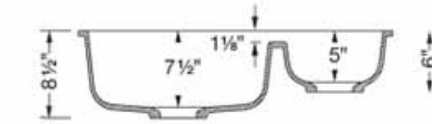

Kitchen Sinks (TARJAS)

K080

OD (DE) 22⁵/₈" x 17³/₄"

ID (DI) 20⁵/₈" x 15³/₄"

Depth (P) 7¹/₂"

K250

OD (DE) 30" x 18"

ID (DI) 13³/₈" x 16¹/₈"

Depth (P) 7¹/₂"

Stainless Steel Sinks

(TARJAS DE ACERO INOXIDABLE)

K155

OD (DE) 30⁷/₈" x 18"

ID (DI) 17³/₄" x 16¹/₈"

Depth (P) 7¹/₂"

ID (DI) 9¹/₂" x 16¹/₈"

Depth (P) 5"

101 Almondine 108 Sail White

S200

OD (DE) 33" x 18³/₈"

ID (DI) 15" x 16¹/₂"

Depth (P) 9"

102 Arctic 107 Silk 103 Frost 107 Silk

K100

OD (DE) 23" x 18"

ID (DI) 20³/₄" x 15³/₄"

Depth (P) 9"

102 Arctic 103 Frost

S075

OD (DE) 19³/₈" x 16¹/₂"

ID (DI) 17¹/₂" x 14⁵/₈"

Depth (P) 8⁷/₈"