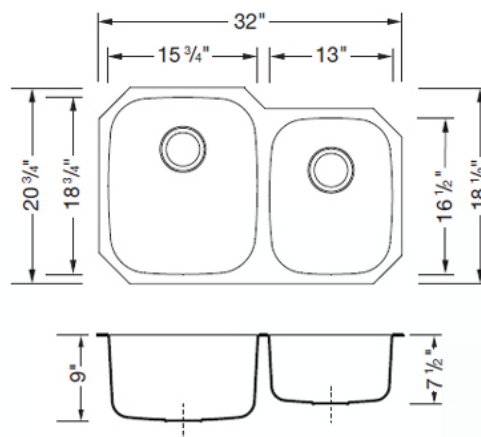

102 Arctic

103 Frost

Stainless Steel Sinks

(TARJAS DE ACERO INOXIDABLE),

S163U

OD (DE) 32¹/₄" x 18¹/₂"

ID (DI) 14¹/₂" x 16¹/₂"

Depth (P) 9"

S173U

OD (DE) 32" x 20³/₄" & 18¹/₂"

ID (DI) 15³/₄" x 18³/₄"

Depth (P) 9"

ID (DI) 13" x 16¹/₂"

Depth (P) 7¹/₂"

Formica® Tarjas y Ovalines

S174U

OD (DE) 32" x 18 1/2" & 20 3/4"

ID (DI) 13" x 16 1/2"

Depth (P) 7 1/2"

ID (DI) 15 3/4" x 18 3/4"

Depth (P) 9"

S88U

OD (DE) 20 7/8" x 23 1/4"

ID (DI) 18 7/8" x 21 1/4"

Depth (P) 8"

Vanity Bowls (OVALINES), (LAVABOS)

V065

OD (DE) 18" x 14"

ID (DI) 16" x 12"

Depth (P) 5"

overflow: front

rebosader: frente