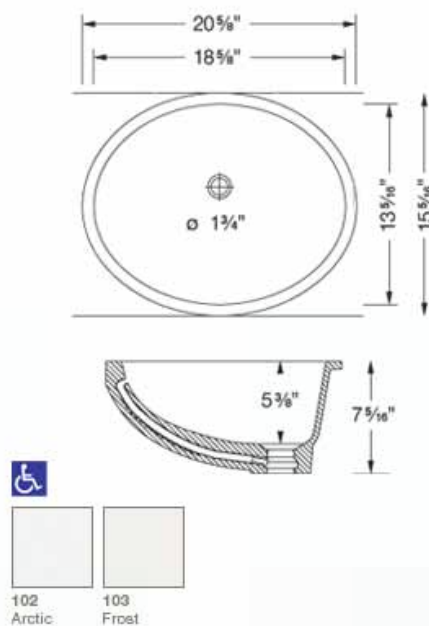

OD (DE) 32" x 18 1/2" & 20 3/4"

ID (DI) 13" x 16 1/2"

Depth (P) 7 1/2"

ID (DI) 15 3/4" x 18 3/4"

Depth (P) 9"

S88U

OD (DE) 20 7/8" x 23 1/4"

ID (DI) 18 7/8" x 21 1/4"

Depth (P) 8"

Vanity Bowls (OVALINES), (LAVABOS)

V065

OD (DE) 18" x 14"

ID (DI) 16" x 12"

Depth (P) 5"

overflow: front

rebosader: frente

trop-plein: avant

L100

OD (DE) 20⁵/₈" x 15⁵/₁₆"

ID (DI) 18⁵/₈" x 13⁵/₁₆"

Depth (P) 5³/₈"

overflow: front

rebosader: frente

trop-plein: avant

L075

OD (DE) 18¹/₂" x 15¹/₁₆"
ID (DI) 16¹/₂" x 13¹/₁₆"
Depth (P) 5¹/₄"

overflow: front
rebosader: frente
trop-plein: avant

L050

OD (DE) 16¹¹/₁₆" x 12¹/₄"
ID (DI) 14¹¹/₁₆" x 10¹/₄"
Depth (P) 5¹/₂"

overflow: front
rebosader: frente
trop-plein: avant