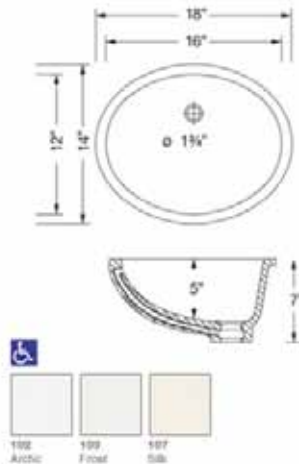

OD (DE) 32" x 18 1/2" & 20 3/4"

ID (DI) 13" x 16 1/2"

Depth (P) 7 1/2"

ID (DI) 15 3/4" x 18 3/4"

Depth (P) 9"

S88U

OD (DE) 20 7/8" x 23 1/4"

ID (DI) 18 7/8" x 21 1/4"

Depth (P) 8"

Vanity Bowls (OVALINES), (LAVABOS)

V065

OD (DE) 18" x 14"

ID (DI) 16" x 12"

Depth (P) 5"

overflow: front

rebosader: frente

trop-plein: avant

L100

OD (DE) 20⁵/₈" x 15⁵/₁₆"

ID (DI) 18⁵/₈" x 13⁵/₁₆"

Depth (P) 5³/₈"

overflow: front

rebosader: frente

trop-plein: avant

L075

OD (DE) 18¹/₂" x 15¹/₁₆"
ID (DI) 16¹/₂" x 13¹/₁₆"
Depth (P) 5¹/₄"

overflow: front
rebosader: frente
trop-plein: avant

L050

OD (DE) 16¹¹/₁₆" x 12¹/₄"
ID (DI) 14¹¹/₁₆" x 10¹/₄"
Depth (P) 5¹/₂"

overflow: front
rebosader: frente
trop-plein: avant