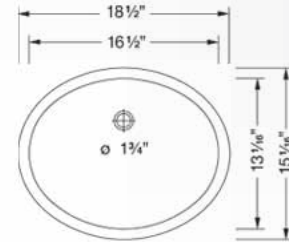

L050

OD (DE) 16¹¹/₁₆" x 12¹/₄"
ID (DI) 14¹¹/₁₆" x 10¹/₄"
Depth (P) 5¹/₂"

overflow: front
rebosader: frente
trop-plein: avant

102 Arctic (Arctique)
103 Frost (Givre)