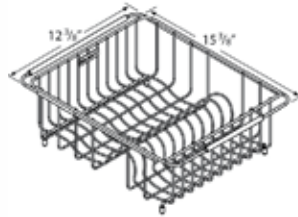

6

**ACCESORIOS**

Modelo: **LK-99**

Contra canasta de acero inoxidable

Modelo: **LKWERB-SS**

Canastilla de acero inoxidable pulido.  
Expandible a 24 1/2"

Modelo: **LKW RB-715SS**

Canastilla para banana de acero inoxidable pulido.

Modelo: **CB-1713**

Tabla de cortar.

Modelo: **CB-1516**

Tabla de cortar.

Modelo: **CB-2213**

Tabla de cortar.

Modelo: **LKWOBG-1316SS**

Rejilla plana de acero inoxidable pulido.