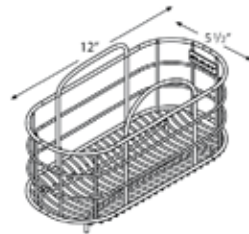

6

**ACCESORIOS**

Modelo: **LK-99**

Contra canasta de acero inoxidable

Modelo: **LKWERB-SS**

Canastilla de acero inoxidable pulido.  
Expandible a 24 1/2"

Modelo: **LKW RB-715SS**

Canastilla para banana de acero inoxidable pulido.

Modelo: **CB-1713**

Tabla de cortar.

Modelo: **CB-1516**

Tabla de cortar.

Modelo: **CB-2213**

Tabla de cortar.

Modelo: **LKWOBG-1316SS**

Rejilla plana de acero inoxidable pulido.