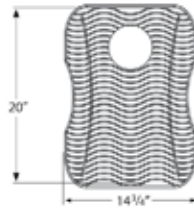

Modelo: **CB-1713**

Tabla de cortar.

Modelo: **CB-1516**

Tabla de cortar.

Modelo: **CB-2213**

Tabla de cortar.

Modelo: **LKWOBG-1316SS**

Rejilla plana de acero inoxidable pulido.

Modelo: **LKWOBG-1418SS**

Rejilla plana de acero inoxidable pulido.

Modelo: **LKWOBG-1617SS**

Rejilla plana de acero inoxidable pulido.

Modelo: **LKWOBG-2115SS**

Rejilla plana de acero inoxidable pulido.

Modelo: **LKWOBG-2816SS**

Rejilla plana de acero inoxidable pulido.

Lago Ladoga, No. 220,  
Col. Anáhuac, Deleg.  
Miguel Hidalgo,  
C.P. 11320, México D.F.  
(55) 5554 9621