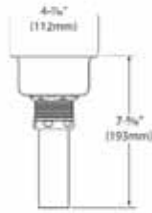

Modelo: **LK-99**

Contra canasta de acero inoxidable

Modelo: **LKWERB-SS**