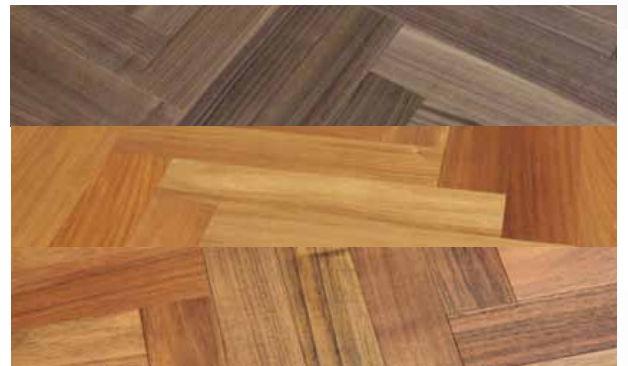

Caja: 1.743 M<sup>2</sup>

**BAMBOO LIFE**  
15 mm espesor

Anchos 9.6 cm	Diversos anchos
RBC2001	Carbonizado Horizontal
ZBC2001	Carbonizado Horizontal

Caja: 2.21 M<sup>2</sup>

**FORESTA**  
18-19 mm espesor