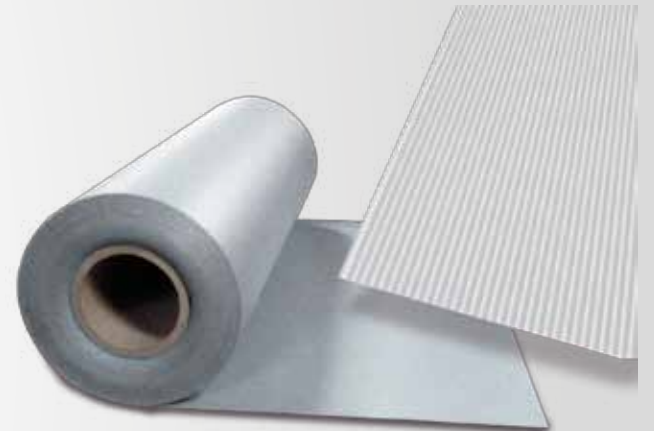

Lago Ladoga, No. 220, Col. Anáhuac, Deleg. Miguel Hidalgo, C.P. 11320, México D.F.
Tels: (55) 5554 2577, (55) 5554 9621, www.decorlam.com

Hojas Antideslizantes, diseño PRISMA

- Las hojas de corte están disponibles en tamaño estándar:
-500 x 915 mm (19-3/4 "x 36")
- Espesor del material: 1.4 mm (0.05 ")
- Se venden por separado hoja.
- Corte e instale usted mismo.
- Aplicación en baños, closets, cocinas, etc.

Información para Pedido:

DESCRIPCIÓN	CLAVE	TAMAÑO DE HOJA	COLOR
Prisma Design only, Non-Slip Cut Sheet	160-1936-SIL	50 cm x 91.5 cm	Silver

Rollo Antideslizantes, Diseño moderno

- Rollos disponibles en tamaño estándar:
- 500 x 10.000 mm (19-3/4 "x 32'-9")
- Espesor del material: 1.6 mm (0.06 ")
- Se venden por rollos de 10 mts
- Corte e intale usted mismo
- Aplicación en baños, closets, cocinas, etc.

Información para Pedido:

DESCRIPCIÓN	CLAVE	TAMAÑO DE HOJA	COLOR
Modern Line Desing, Non-Slip Roll	161-19RL-SIL	50 cm x 10 mts.	Silver

Debajo del fregadero tapetes de goteo, Aqua Design

- Diseñado para proteger gabinete del fregadero del agua o fugas de líquidos
- 600 x 1.041 mm (23-5/8 "x 41")
- Se puede cortar a la medida
- Espesor del material: 2.2 mm (0.09 ")
- El diseño único de hoyuelos recoge un máximo de 6 litros (1.5 galones) de agua por m²
- Se venden por separado.
- Corte e instale usted mismo.

Información para Pedido:

DESCRIPCIÓN	CLAVE	TAMAÑO DE HOJA	COLOR
Aqua Drip Mat	163-2441-ST	60 cm x 1.04 cm	Black Stainless Steel

Existencia sujeta a disponibilidad
Estos precios son más IVA