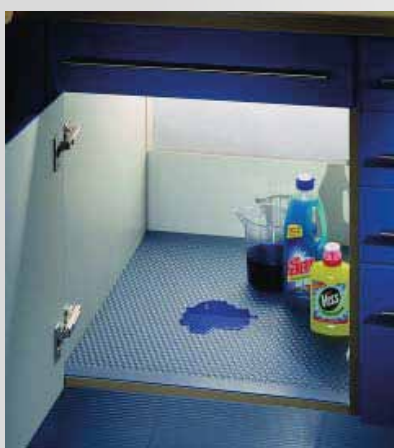

Información para Pedido:

DESCRIPCIÓN	CLAVE	TAMAÑO DE HOJA	COLOR
Prisma Design only, Non-Slip Cut Sheet	160-1936-SIL	50 cm x 91.5 cm	Silver

Rollo Antideslizantes, Diseño moderno

- Rollos disponibles en tamaño estándar:
- 500 x 10.000 mm (19-3/4 "x 32'-9")
- Espesor del material: 1.6 mm (0.06 ")
- Se venden por rollos de 10 mts
- Corte e intale usted mismo
- Aplicación en baños, closets, cocinas, etc.

Información para Pedido:

DESCRIPCIÓN	CLAVE	TAMAÑO DE HOJA	COLOR
Modern Line Desing, Non-Slip Roll	161-19RL-SIL	50 cm x 10 mts.	Silver

Debajo del fregadero tapetes de goteo, Aqua Design

- Diseñado para proteger gabinete del fregadero del agua o fugas de líquidos
- 600 x 1.041 mm (23-5/8 "x 41")
- Se puede cortar a la medida
- Espesor del material: 2.2 mm (0.09 ")
- El diseño único de hoyuelos recoge un máximo de 6 litros (1.5 galones) de agua por m²
- Se venden por separado.
- Corte e instale usted mismo.