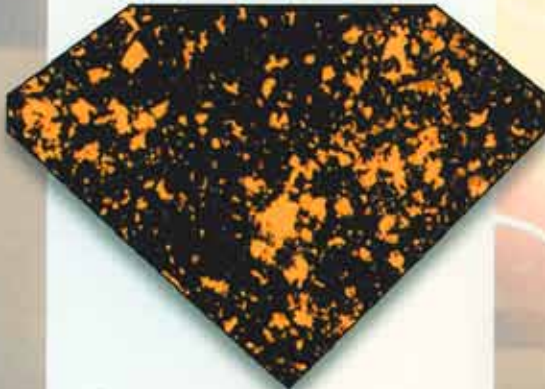

royal art

dekodur
LAMINATE TECHNOLOGY

GA 07 / 018

GA 07 / 022

GA 07 / 011

GA 05 / 018

GA 05 / 022

GA 05 / 011

royal art

Geht es noch kostbarer? Wohl kaum! **23 Karat** Blattgold oder Platin-Metall schmücken die **royal art** Serie. Erleben Sie Exklusivität in ihrer reinsten Form: schimmerndes Edelmetall als faszinierendes Designelement für den anspruchsvollen Geschmack. Und wie für alle HPL der dekoart-Serie gilt auch hier: Jede Platte von Künstlerhand gefertigt!

Anything more valuable? Hardly! **23 carats** of gold leaf or platinum metal decorate the **royal art** series. Experience exclusivity in its purest form: Lustrous precious metal as fascinating design element for demanding tastes. And as with all HPL panels, the board of the dekoart series are also individually crafted by artists!

¿Existe algo más exquisito? ¡Imposible! Pan de oro de **23 kilates** o metal de platino decoran la serie **royal art**. Disfrute de la exclusividad en estado puro: metal noble y resplandeciente que constituye el fascinante elemento de diseño para los gustos más exigentes. Y como ocurre con todos los HPL de la serie dekoart: ¡Cada placa está fabricada por artistas!