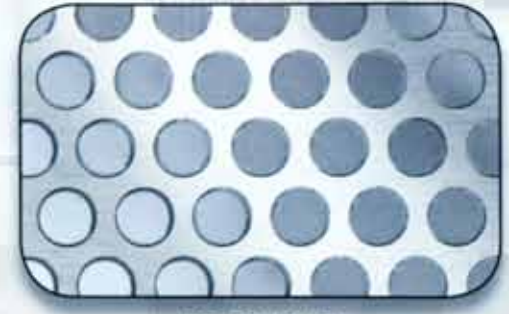

Cada una de las superficies metálicas está disponible en cuatro formas diferentes de estampado y pueden ser combinadas con las decoraciones de las series **dekoplus dekolor**, **dekoplus dekonova** y las ejecuciones de espejo A 210, A 211, A 212 y A 216 (P. 39).

dekostyle metal

KP 56 / 210

KP 41 / 216

KP 50 / 160

KP 51 / 161

KA 50 / 210

AP 41 / 210

BD 50 / 210

KA 41 / 22

AP 56 / 18

BD 41 / 18

KA 50 / 11

AP 50 / 11

BD 56 / 161

KA 50 / 24

AP 51 / 19