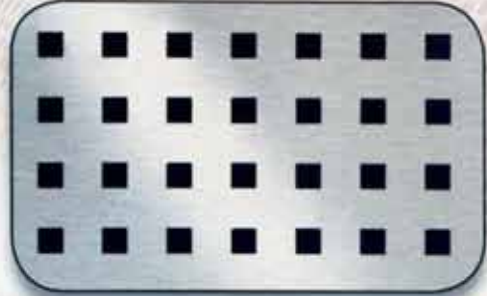

Cada una de las superficies metálicas está disponible en cuatro formas diferentes de estampado y pueden ser combinadas con las decoraciones de las series **dekoplus dekolor**, **dekoplus dekonova** y las ejecuciones de espejo A 210, A 211, A 212 y A 216 (P. 39).

dekostyle metal

KP 56 / 210

KP 41 / 216

KP 50 / 160

KP 51 / 161

KA 50 / 210

AP 41 / 210

BD 50 / 210

KA 41 / 22

AP 56 / 18

BD 41 / 18

KA 50 / 11

AP 50 / 11

BD 56 / 161

KA 50 / 24

AP 51 / 19