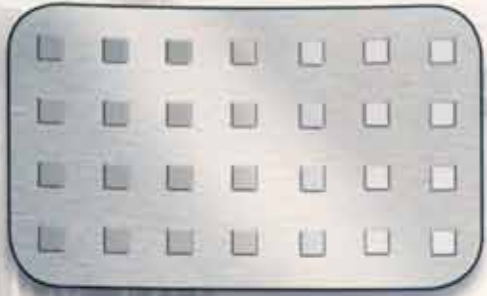

Cada una de las superficies metálicas está disponible en cuatro formas diferentes de estampado y pueden ser combinadas con las decoraciones de las series **dekoplus dekolor**, **dekoplus dekonova** y las ejecuciones de espejo A 210, A 211, A 212 y A 216 (P. 39).

dekostyle metal

KP 56 / 210

KP 41 / 216

KP 50 / 160

KP 51 / 161

KA 50 / 210

AP 41 / 210

BD 50 / 210

KA 41 / 22

AP 56 / 18

BD 41 / 18

KA 50 / 11

AP 50 / 11

BD 56 / 161

KA 50 / 24

AP 51 / 19