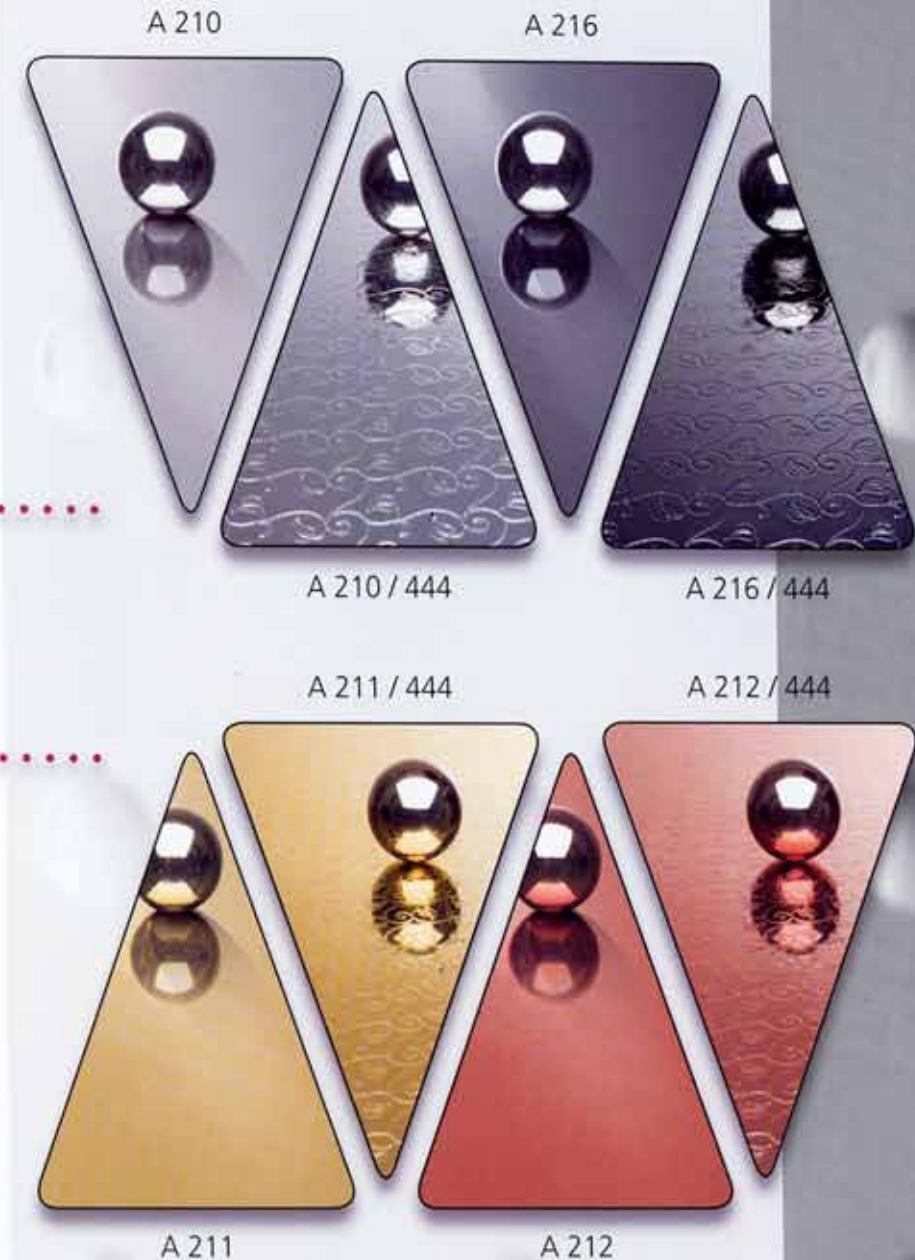

**Distribuidora
Carpintodo
S.A. de C.V.**

dekorial

starline

Echt Aluminium HPL

Real aluminum HPL

Laminado de alta presión
de aluminio auténtico

Die auf diesen Seiten abgebildeten Farben der Serie **dekorial starline** sind nahezu mit jeder Oberflächenstruktur aus der Serie **dekovario** kombinierbar (S. 35).

The colours shown on this pages are from our product line **dekorial starline** and can be combined with virtually all surface structures available in the **dekovario** product line (P. 35).

Los colores de la serie **dekorial starline** ilustrados en esta página pueden ser combinados casi con cualquier estructura de superficie de la serie **dekovario** (P. 35).

starline

A 240 (3050 x 1320 mm)
(2440 x 1220 mm)

A 250 (3050 x 1320 mm)
(2440 x 1220 mm)

A 256 (3050 x 1320 mm)
(2440 x 1220 mm)

A 257

A 251

A 243

A 263

A 240 / HM5

A 240 / MBL

A 240 / RSN

A 240 / PTK

A 220 / 444

starline

Gestalten Sie Ihr Wunschdekor

Create your dream decor