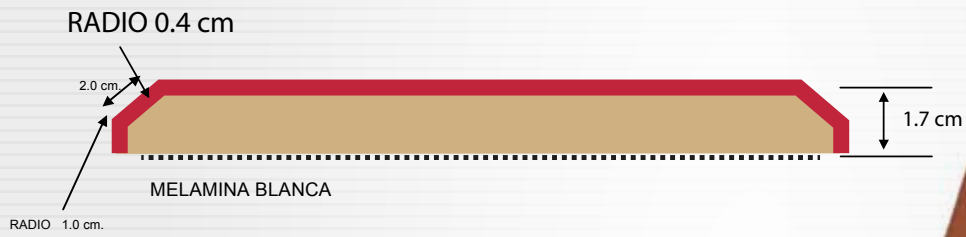

**Distribuidora
Carpintodo
S.A. de C.V.**

Lago Chiem No. 64
Col. Pensil
Del. Miguel Hidalgo,
C.P. 11450, México D.F.
Tel. 5554-2577 / 5554-9621

“Panel Biselado”

Medida Disponibles (0.15 - 1.05 X 2.40)