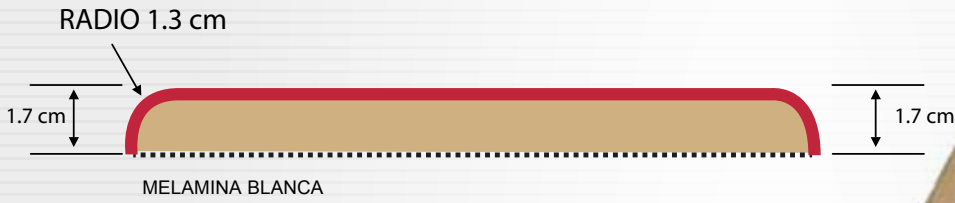

**Distribuidora
Carpintodo
S.A. de C.V.**

Lago Chiem No. 64
Col. Pensil
Del. Miguel Hidalgo,
C.P. 11450, México D.F.
Tel. 5554-2577 / 5554-9621

“Panel Estándar”

Perfil Clásico y Medida Disponibles (0.15 - 1.05 X 2.40)